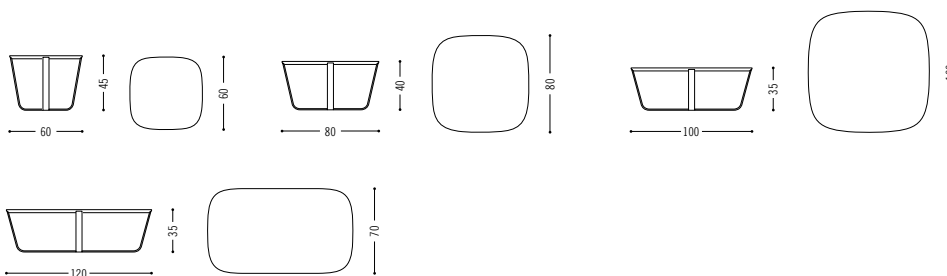

Spezifikationen Specifications

Planungsdaten
Planning data