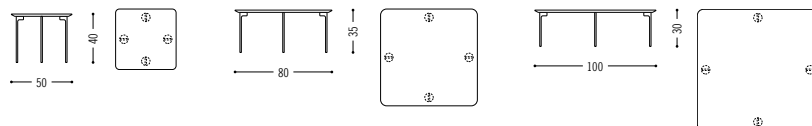

Spezifikationen Specifications

Planungsdaten
Planning data