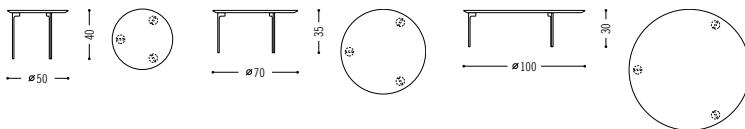

Spezifikationen Specifications

Planungsdaten
Planning data