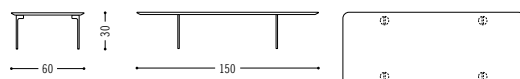

Spezifikationen Specifications

Planungsdaten
Planning data