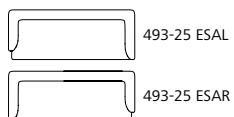

<b>Ausrichtung</b>	<input type="checkbox"/> links <input type="checkbox"/> rechts	<b>Gleiter</b>	<input type="checkbox"/> Filzgleiter <input type="checkbox"/> Stopper <input type="checkbox"/> Teflungleiter
<b>Oberfläche Schreibtisch</b>	<input checked="" type="checkbox"/> .109 Fenix black	<b>Sitzhöhe</b>	<input type="checkbox"/> 45 cm <input type="checkbox"/> 47 cm
<b>Position Schreibtisch</b>	<input type="checkbox"/> links <input type="checkbox"/> rechts	<b>Funktion</b>	<input checked="" type="checkbox"/> Rückholmechanik (H + 2,5 cm)
<b>Untergestell</b>	<input type="checkbox"/> hochglanz poliert <input type="checkbox"/> matt-pulverbeschichtet bronze <input type="checkbox"/> matt-pulverbeschichtet schwarz	<b>Elektrifizierung</b>	<input checked="" type="checkbox"/> 1 x Steckdose, 2 x USB-Power (A/C)

Freistehendes Sofa

---

**493-20**  
 B 150,5 T 73 H 71  
 SH 45/47 ST 57

**493-25**  
 B 180,5 T 73 H 71  
 SH 45/47 ST 57

**493-30**  
 B 210,5 T 73 H 71  
 SH 45/47 ST 57

Eck-Anreihenelement

---

**493-20 ESA**  
 B 150,5 T 73 H 71  
 SH 45/47 ST 57

**493-25 ESA**  
 B 180,5 T 73 H 71  
 SH 45/47 ST 57

**493-30 ESA**  
 B 210,5 T 73 H 71  
 SH 45/47 ST 57

Eck-Anreihenelement

---

**493-20 AS**  
 B 146 T 73 H 71  
 SH 45/47 ST 57

**493-25 AS**  
 B 176 T 73 H 71  
 SH 45/47 ST 57