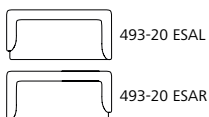

<b>Ausrichtung</b>	<input type="checkbox"/> links <input type="checkbox"/> rechts	<b>Gleiter</b>	<input type="checkbox"/> Filzgleiter <input type="checkbox"/> Stopper <input type="checkbox"/> Teflungleiter
<b>Oberfläche Schreibtisch</b>	<input checked="" type="checkbox"/> .109 Fenix black	<b>Sitzhöhe</b>	<input type="checkbox"/> 45 cm <input type="checkbox"/> 47 cm
<b>Position Schreibtisch</b>	<input type="checkbox"/> links <input type="checkbox"/> rechts	<b>Funktion</b>	<input checked="" type="checkbox"/> Rückholmechanik (H + 2,5 cm)
<b>Untergestell</b>	<input type="checkbox"/> hochglanz poliert <input type="checkbox"/> matt-pulverbeschichtet bronze <input type="checkbox"/> matt-pulverbeschichtet schwarz	<b>Elektrifizierung</b>	<input checked="" type="checkbox"/> 1 x Steckdose, 2 x USB-Power (A/C)

Freistehendes Sofa

---

**493-20**  
 B 150,5 T 73 H 71  
 SH 45/47 ST 57

**493-25**  
 B 180,5 T 73 H 71  
 SH 45/47 ST 57

**493-30**  
 B 210,5 T 73 H 71  
 SH 45/47 ST 57

Eck-Anreihenelement

---

**493-20 ESA**  
 B 150,5 T 73 H 71  
 SH 45/47 ST 57

**493-25 ESA**  
 B 180,5 T 73 H 71  
 SH 45/47 ST 57

**493-30 ESA**  
 B 210,5 T 73 H 71  
 SH 45/47 ST 57

Eck-Anreihenelement

---

**493-20 AS**  
 B 146 T 73 H 71  
 SH 45/47 ST 57

**493-25 AS**  
 B 176 T 73 H 71  
 SH 45/47 ST 57