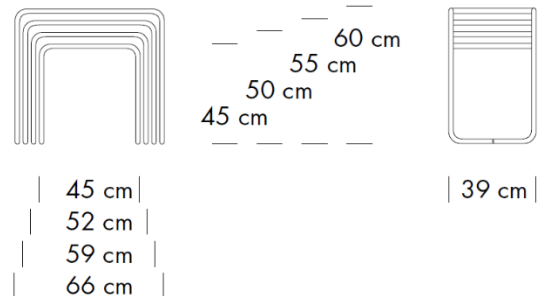

Technische Beschreibung

Modell:

Set B 9

Art:

Beistell- und Satteltisch

Eigenschaften und Maße:

- Höhe mit Gleiter + 1,5 cm

mit 4 Tischplatten:

B 9 a Format 35,5 x 34 x 2 cm

B 9 b Format 35,5 x 41 x 2 cm

B 9 c Format 35,5 x 48 x 2 cm

B 9 d Format 35,5 x 55 x 2 cm

- MDF Buche, Esche, furniert, lackiert
- MDF Esche furniert, offenporig lackiert
- MDF decklackiert
- dreischichtiges Massivholz Eiche, Nussbaum geölt

B 9 a Format 34,5 x 33,9 x 1 cm

B 9 b Format 34,5 x 40,9 x 1 cm

B 9 c Format 34,5 x 47,9 x 1 cm

B 9 d Format 34,5 x 54,9 x 1 cm

- Glas optiwhite Diamantschliff - ESG-Glas & Glasaußenkante poliert (KPO)
- Klarglas, grau getönt - Einscheiben-Sicherheitsglas (ESG), DIN 18008 Glas im Bauwesen