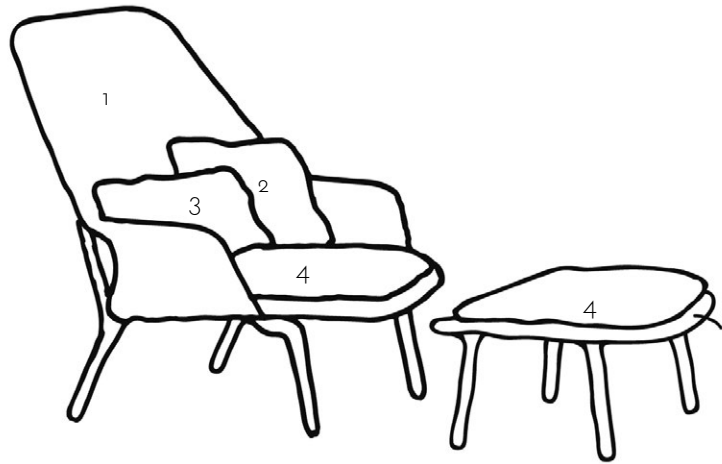

1
Slow Chair & Ottoman

2
Slow Chair

3
Slow Chair

Slow Chair - rot/crème

Slow Chair - braun/crème

Slow Chair - braun

Slow Chair - schwarz

Slow Chair - blau/grün

Untergestell