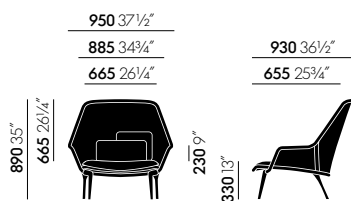

MASSANGABEN

Slow Chair