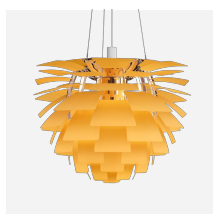

PH ARTICHOKE

Mithilfe von 72 Blättern, die in 12 Reihen mit jeweils sechs Blättern präzise positioniert sind, verleiht die Pendelleuchte jedem Raum vollkommen blendfreies Licht. Die Leuchte verteilt das Licht sowohl nach innen als auch nach außen und verbreitet so ein schönes und angenehmes Licht. Darüber hinaus bleibt die gute Lichtqualität der Pendelleuchte auch in der energiesparenden LED-Ausführung mit der wohlbekanntenen Atmosphäre erhalten.

Farbe

Messing, Kupfer oder Edelstahl, matt und beschichtet. Schwarz, pulverbeschichtet mit weißer, nasslackierter Innenseite. Weiß, nasslackiert.

Material

Blätter: Lasergeschnittenes Messing, Kupfer oder Edelstahl. Oberschirm: Weiß oder Schwarz, gezogener Stahl, weiße Unterseite. Rahmen: hochglanzverchromter, lasergeschnittener Stahl. Aufhängung: hochglanzverchromtes, gezogenes Aluminium.

Leuchtmittel

1x100W E27

Ähnliche Produkte

PH 5

PH Artichoke Glass

PH Artichoke Pale Rose

PH Artichoke Anniversary Edition

PH Artichoke Yellow Glass

Produktbeschreibung

Kugelförmige Pendelleuchte
Schirm aus 72 sich überlappenden Blättern aus lasergeschnittenem Glas oder Metall mit verschiedenen Oberflächen
Designikone
Produktfamilie in vier Standardgrößen
Zwei überdimensionierte Versionen für große Räume verfügbar
Verchromter Rahmen
Oberschirm verdeckt die Halterung
Aufhängung mit drei Stahlseilen
Für den Lampentyp entworfener Baldachin