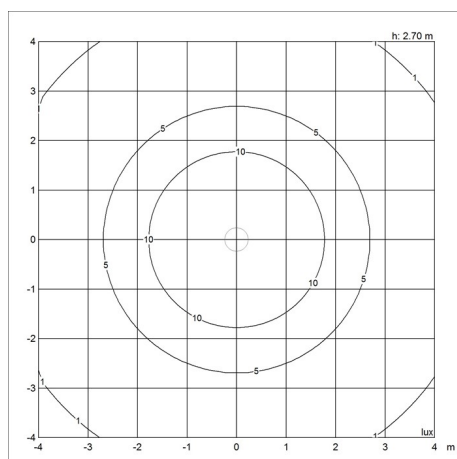

Isolux

Polar