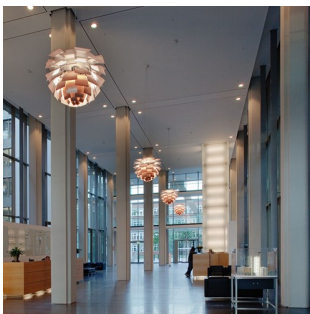

Atlantic Haus