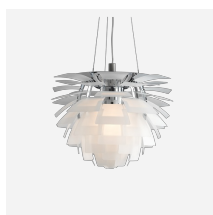

PH ARTICHOKE

Mithilfe von 72 Blättern, die in 12 Reihen mit jeweils sechs Blättern präzise positioniert sind, verleiht die Pendelleuchte jedem Raum vollkommen blendfreies Licht. Die Leuchte verteilt das Licht sowohl nach innen als auch nach außen und verbreitet so ein schönes und angenehmes Licht. Darüber hinaus bleibt die gute Lichtqualität der Pendelleuchte auch in der energiesparenden LED-Ausführung mit der wohlbekanntenen Atmosphäre erhalten.

Farbe

Messing, Kupfer oder Edelstahl, matt und beschichtet. Schwarz, pulverbeschichtet mit weißer, nasslackierter Innenseite. Weiß, nasslackiert.

Material

Blätter: Lasergeschnittenes Messing, Kupfer oder Edelstahl. Oberschirm: Weiß oder Schwarz, gezogener Stahl, weiße Unterseite. Rahmen: hochglanzverchromter, lasergeschnittener Stahl. Aufhängung: hochglanzverchromtes, gezogenes Aluminium.

Leuchtmittel

1x100W E27

Ähnliche Produkte

PH 5

PH Artichoke Glass

PH Artichoke Pale Rose

PH Artichoke Anniversary Edition

PH Artichoke Yellow Glass

Produktbeschreibung

Kugelförmige Pendelleuchte
Schirm aus 72 sich überlappenden Blättern aus lasergeschnittenem Glas oder Metall mit verschiedenen Oberflächen
Designikone
Produktfamilie in vier Standardgrößen
Zwei überdimensionierte Versionen für große Räume verfügbar
Verchromter Rahmen
Oberschirm verdeckt die Halterung
Aufhängung mit drei Stahlseilen
Für den Lampentyp entworfener Baldachin