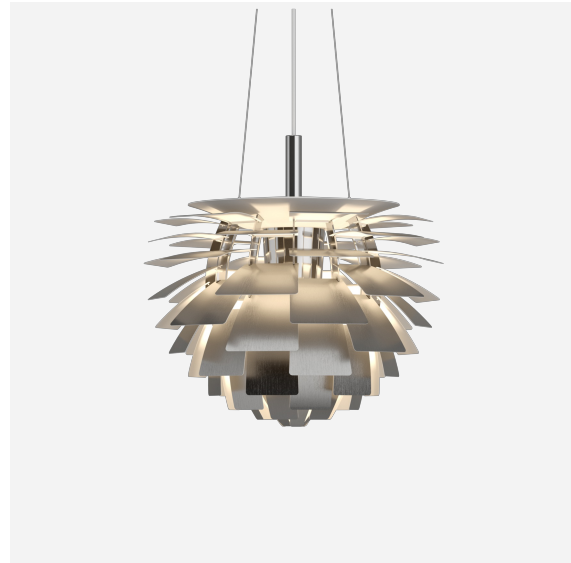

PH ARTICHOKE

Mithilfe von 72 Blättern, die in 12 Reihen mit jeweils sechs Blättern präzise positioniert sind, verleiht die Pendelleuchte jedem Raum vollkommen blendfreies Licht. Die Leuchte verteilt das Licht sowohl nach innen als auch nach außen und verbreitet so ein schönes und angenehmes Licht. Darüber hinaus bleibt die gute Lichtqualität der Pendelleuchte auch in der energiesparenden LED-Ausführung mit der wohlbekanntenen Atmosphäre erhalten.

Atlantic Haus

Overlooking Aarhus

Product info

Montage

Aufhängungstyp: E27: Zuleitung 3x0,75mm² und Stahlseil. Baldachin: vorhanden. Ø480 LED: Zuleitung 2x0,75mm² und Stahlseil. Baldachin: vorhanden. Treiber im LED-Baldachin verbaut. Ø600/720/840 LED: Zuleitung 2x1mm² und Stahlseil. Baldachin: vorhanden. Baldachin oder externe Treiberbox enthält Treiber. Maximale Entfernung zwischen externer Treiberbox und Halterung: 20 m. Zuleitungslänge: 4m.

Farbe

Messing, Kupfer oder Edelstahl, matt und beschichtet. Schwarz, pulverbeschichtet mit weißer, nasslackierter Innenseite. Weiß, nasslackiert.

Material

Blätter: Lasergeschnittenes Messing, Kupfer oder Edelstahl. Oberschirm: Weiß oder Schwarz, gezogener Stahl, weiße Unterseite. Rahmen: hochglanzverchromter, lasergeschnittener Stahl. Aufhängung: hochglanzverchromtes, gezogenes Aluminium.

Produktbeschreibung

Kugelförmige Pendelleuchte
Schirm aus 72 sich überlappenden Blättern aus lasergeschnittenem Glas oder Metall mit verschiedenen Oberflächen
Designikone
Produktfamilie in vier Standardgrößen
Zwei überdimensionierte Versionen für große Räume verfügbar
Verchromter Rahmen
Oberschirm verdeckt die Halterung
Aufhängung mit drei Stahlseilen
Für den Lampentyp entworfener Baldachin