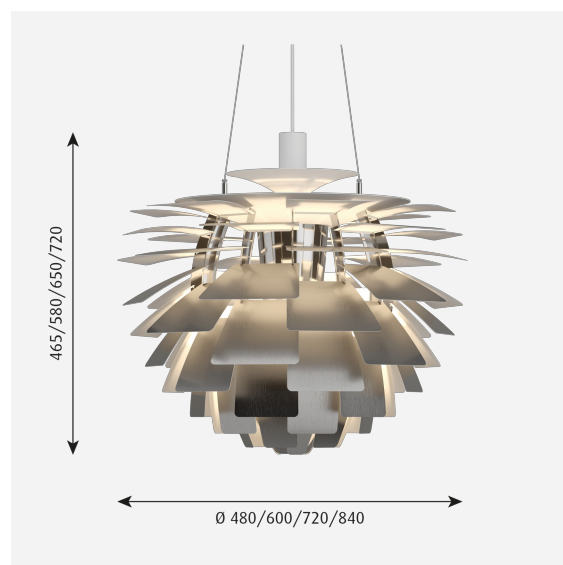

Product info

Montage

Aufhängungstyp: E27: Zuleitung 3x0,75mm² und Stahlseil. Baldachin: vorhanden. Ø480 LED: Zuleitung 2x0,75mm² und Stahlseil. Baldachin: vorhanden. Treiber im LED-Baldachin verbaut. Ø600/720/840 LED: Zuleitung 2x1mm² und Stahlseil. Baldachin: vorhanden. Baldachin oder externe Treiberbox enthält Treiber. Maximale Entfernung zwischen externer Treiberbox und Halterung: 20 m. Zuleitungslänge: 4m.

Farbe

Messing, Kupfer oder Edelstahl, matt und beschichtet. Schwarz, pulverbeschichtet mit weißer, nasslackierter Innenseite. Weiß, nasslackiert.

Material

Blätter: Lasergeschnittenes Messing, Kupfer oder Edelstahl. Oberschirm: Weiß oder Schwarz, gezogener Stahl, weiße Unterseite. Rahmen: hochglanzverchromter, lasergeschnittener Stahl. Aufhängung: hochglanzverchromtes, gezogenes Aluminium.

Größen und Gewicht

abmessung x Höhe x Länge (mm) | 480 x 465 x 480 Max. 9,6 kg | 600 x 580 x 600 Max. 18,4 kg | 720 x 650 x 720 Max. 20,5 kg | 840 x 720 x 840 Max. 27,9 kg

Schutzklasse

Schutzart IP20. Schutzklasse I.

Leuchtmittel

1x100W E27

Ähnliche Produkte