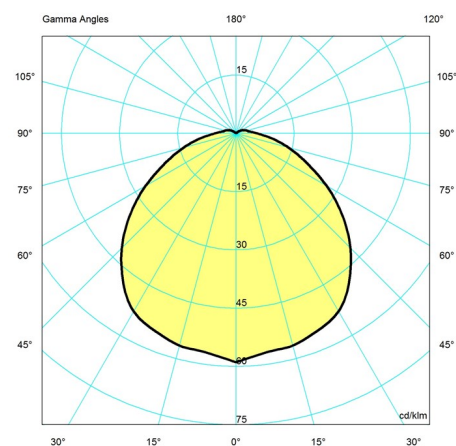

Ersatzteile

Product

PH ARTICHOKE/LOUVRE/LP CENTRUM BALDACHIN

PH ARTICHOKE 480 BALDACHIN WEISS

Variant number

5741480272

5741086223