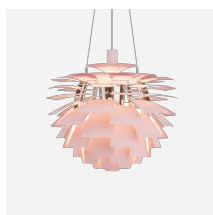

PH ARTICHOKE

Mithilfe von 72 Blättern, die in 12 Reihen mit jeweils sechs Blättern präzise positioniert sind, verleiht die Pendelleuchte jedem Raum vollkommen blendfreies Licht. Die Leuchte verteilt das Licht sowohl nach innen als auch nach außen und verbreitet so ein schönes und angenehmes Licht. Darüber hinaus bleibt die gute Lichtqualität der Pendelleuchte auch in der energiesparenden LED-Ausführung mit der wohlbekanntenen Atmosphäre erhalten.

Farbe

Messing, Kupfer oder Edelstahl, matt und beschichtet. Schwarz, pulverbeschichtet mit weißer, nasslackierter Innenseite. Weiß, nasslackiert.

Material

Blätter: Lasergeschnittenes Messing, Kupfer oder Edelstahl. Oberschirm: Weiß oder Schwarz, gezogener Stahl, weiße Unterseite. Rahmen: hochglanzverchromter, lasergeschnittener Stahl. Aufhängung: hochglanzverchromtes, gezogenes Aluminium.

Leuchtmittel

1x100W E27

Ähnliche Produkte

PH 5

PH Artichoke Glass

PH Artichoke Pale Rose

PH Artichoke Anniversary Edition

PH Artichoke Yellow Glass

Produktbeschreibung

Kugelförmige Pendelleuchte
Schirm aus 72 sich überlappenden Blättern aus lasergeschnittenem Glas oder Metall mit verschiedenen Oberflächen
Designikone
Produktfamilie in vier Standardgrößen
Zwei überdimensionierte Versionen für große Räume verfügbar
Verchromter Rahmen
Oberschirm verdeckt die Halterung
Aufhängung mit drei Stahlseilen
Für den Lampentyp entworfener Baldachin