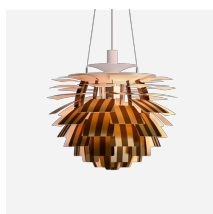

PH ARTICHOKE

Mithilfe von 72 Blättern, die in 12 Reihen mit jeweils sechs Blättern präzise positioniert sind, verleiht die Pendelleuchte jedem Raum vollkommen blendfreies Licht. Die Leuchte verteilt das Licht sowohl nach innen als auch nach außen und verbreitet so ein schönes und angenehmes Licht. Darüber hinaus bleibt die gute Lichtqualität der Pendelleuchte auch in der energiesparenden LED-Ausführung mit der wohlbekanntenen Atmosphäre erhalten.

Farbe

Messing, Kupfer oder Edelstahl, matt und beschichtet. Schwarz, pulverbeschichtet mit weißer, nasslackierter Innenseite. Weiß, nasslackiert.

Material

Blätter: Lasergeschnittenes Messing, Kupfer oder Edelstahl. Oberschirm: Weiß oder Schwarz, gezogener Stahl, weiße Unterseite. Rahmen: hochglanzverchromter, lasergeschnittener Stahl. Aufhängung: hochglanzverchromtes, gezogenes Aluminium.

Leuchtmittel

1x100W E27

Ähnliche Produkte

PH 5

PH Artichoke Glass

PH Artichoke Pale Rose

PH Artichoke Anniversary Edition

PH Artichoke Yellow Glass

Produktbeschreibung

Kugelförmige Pendelleuchte
Schirm aus 72 sich überlappenden Blättern aus lasergeschnittenem Glas oder Metall mit verschiedenen Oberflächen
Designikone
Produktfamilie in vier Standardgrößen
Zwei überdimensionierte Versionen für große Räume verfügbar
Verchromter Rahmen
Oberschirm verdeckt die Halterung
Aufhängung mit drei Stahlseilen
Für den Lampentyp entworfener Baldachin