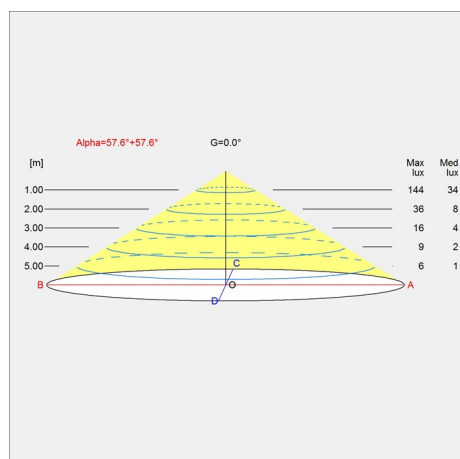

Gewicht

Min.: 13.881 kg Max.: 9.569 kg

Abmessung

Ø 480, Ø 600, Ø 720, Ø 840

Oberfläche

Black, Kupfer, Messing, Stainless steel, White

Diagramme der Lichtverteilung

Cartesian