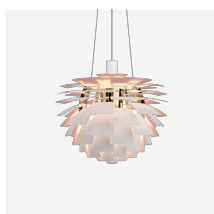

PH ARTICHOKE

Mithilfe von 72 Blättern, die in 12 Reihen mit jeweils sechs Blättern präzise positioniert sind, verleiht die Pendelleuchte jedem Raum vollkommen blendfreies Licht. Die Leuchte verteilt das Licht sowohl nach innen als auch nach außen und verbreitet so ein schönes und angenehmes Licht. Darüber hinaus bleibt die gute Lichtqualität der Pendelleuchte auch in der energiesparenden LED-Ausführung mit der wohlbekanntenen Atmosphäre erhalten.

Farbe

Messing, Kupfer oder Edelstahl, matt und beschichtet. Schwarz, pulverbeschichtet mit weißer, nasslackierter Innenseite. Weiß, nasslackiert.

Material

Blätter: Lasergeschnittenes Messing, Kupfer oder Edelstahl. Oberschirm: Weiß oder Schwarz, gezogener Stahl, weiße Unterseite. Rahmen: hochglanzverchromter, lasergeschnittener Stahl. Aufhängung: hochglanzverchromtes, gezogenes Aluminium.

Leuchtmittel

1x100W E27

Ähnliche Produkte

PH 5

PH Artichoke Glass

PH Artichoke Pale Rose

PH Artichoke Anniversary Edition

PH Artichoke Yellow Glass

Produktbeschreibung

Kugelförmige Pendelleuchte
Schirm aus 72 sich überlappenden Blättern aus lasergeschnittenem Glas oder Metall mit verschiedenen Oberflächen
Designikone
Produktfamilie in vier Standardgrößen
Zwei überdimensionierte Versionen für große Räume verfügbar
Verchromter Rahmen
Oberschirm verdeckt die Halterung
Aufhängung mit drei Stahlseilen
Für den Lampentyp entworfener Baldachin