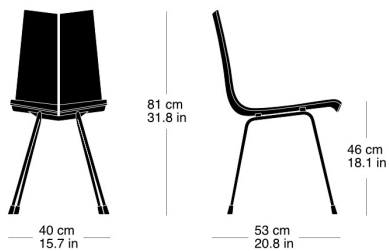

ga stuhl 7-070

Hans Bellmann, 1955
Sitzschale Formsperrholz zweiteilig, Metallgestell schwarz
matt
B40, T53, H81, SH46

Hans Bellmann, 1955
Coque d'assise en contreplaqué moulé en deux parties
L40, P53, H81, HAss46

Hans Bellmann, 1955
Two-part moulded plywood seat shell, black matte metal
frame
W40, D53, H81, SH46

Technische Angaben / specifications / specifications**Masse / mesure / measure****Gewicht / ponds / weight** 4.3 kg 8.6 lb