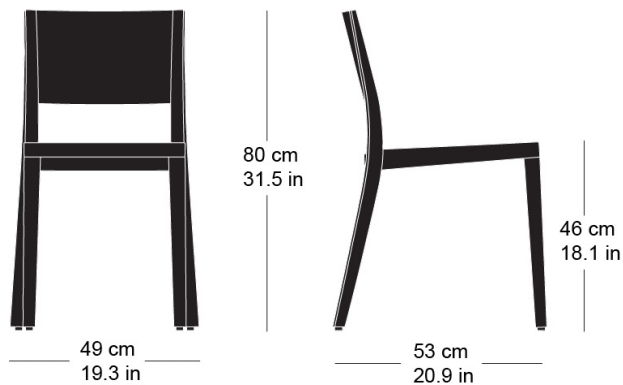

lyra esprit 6-550

Hannes Wettstein, 2007

Sitz und Rücken Formsperrholz, Hinterfüsse und Rückenschwinge massiv gebogen, stapelbar, Reihenverbindung möglich
B49, T53, H80, SH46

Hannes Wettstein, 2007

Assise et dossier en contreplaqué moulé, montants de dossier et pieds arrière en bois massif cintré, empilable, système d'accouplement en option
L49, P53, H80, HAss46

Hannes Wettstein, 2007

Moulded plywood seat and back, rear legs and rear cross-brace solid bentwood, stackable, optional row connector
W49, D53, H80, SH46

Varianten / variantes / variants

Technische Angaben / specifications / specifications

Masse / mesure / measure

Gewicht / ponds / weight 4.3 kg 8.6 lb

Reihenverbindung /
accouplement / mating system ja / ja / ja

Stapelung / empilage / stacking 5 Stühle / chaises / chairs

lyra esprit 6-550

Holzarten / types de bois / types of wood